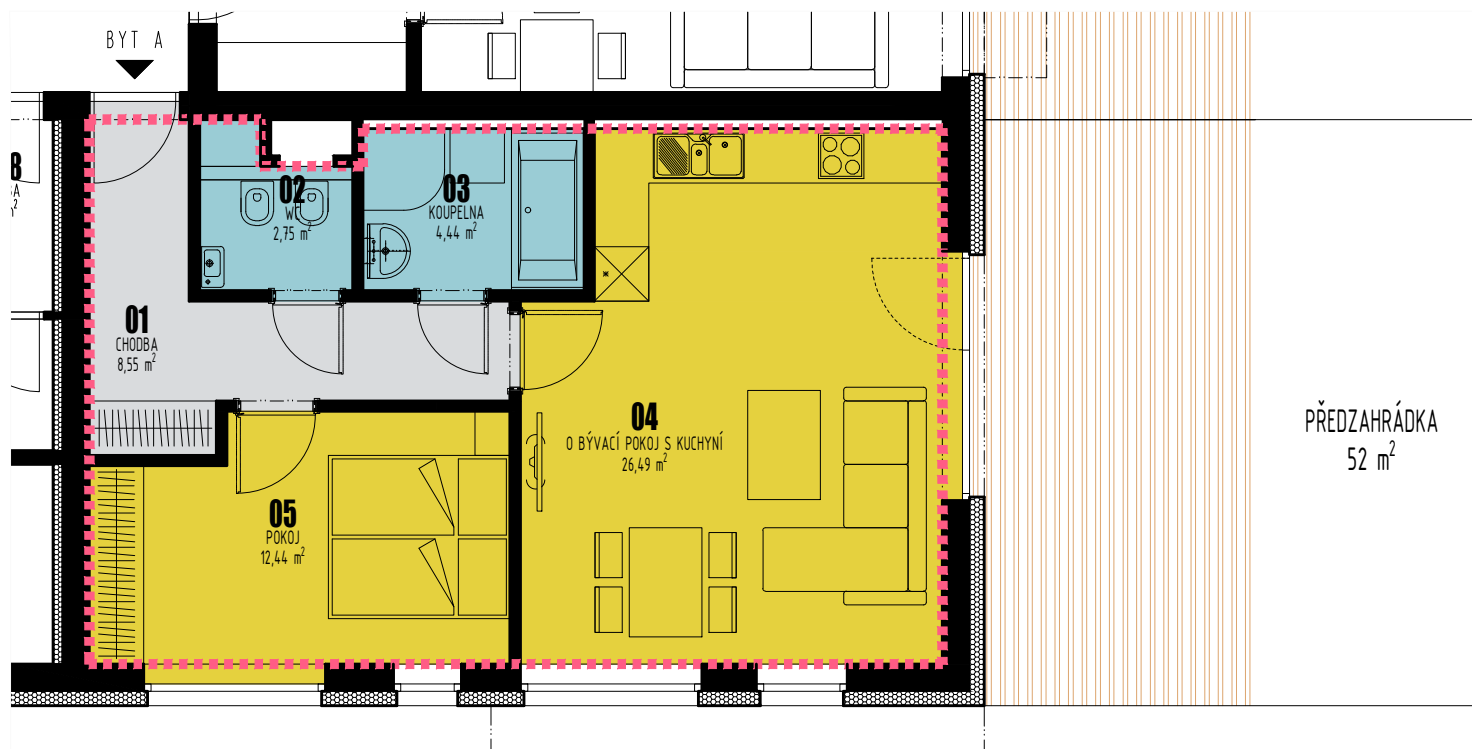

## náhled bytu

## BYT A

2+KK (vč. předzahrádky ) 107,18 m<sup>2</sup>

LEGENDA	m <sup>2</sup>
01 chodba	8.55
02 wc	2.75
03 koupelna	4.44
04 obývací pokoj s kuchyní	26.49
05 pokoj	12.44
CELKEM	54.67
<b>CELKOVÁ PLOCHA BYTU ( dle vyhlášky )</b>	<b>55,18</b>
06 předzahrádka	52.00