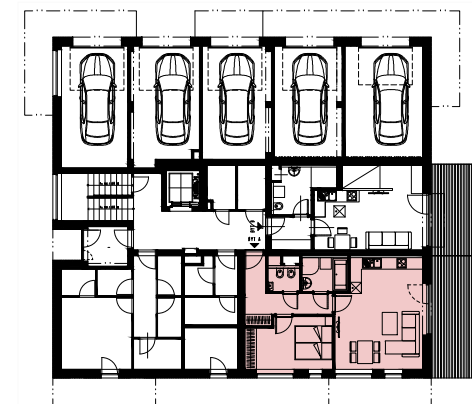

náhled bytu

REZIDENCE PODHRADÍ

Brumov-Bylnice

FINNO INVEST

vizualizace

BYT A

2+KK (vč. předzahrádky) 107,18 m²

LEGENDA	m²
01 chodba	8.55
02 wc	2.75
03 koupelna	4.44
04 obývací pokoj s kuchyní	26.49
05 pokoj	12.44
CELKEM	54.67
CELKOVÁ PLOCHA BYTU (dle vyhlášky)	55,18
06 předzahrádka	52.00

* Tento katalogový list slouží pouze pro marketingové použití.

* Obrázek půdorysu představuje dispoziční řešení bytu. Zobrazený nábytek, kuchyňská linka, elektrospotřebiče a bytové doplňky nejsou součástí standardního vybavení.

Celková podlahová plocha bytu je vypočtena dle platných právních předpisů (nařízení vlády č. 366/2013 Sb.).