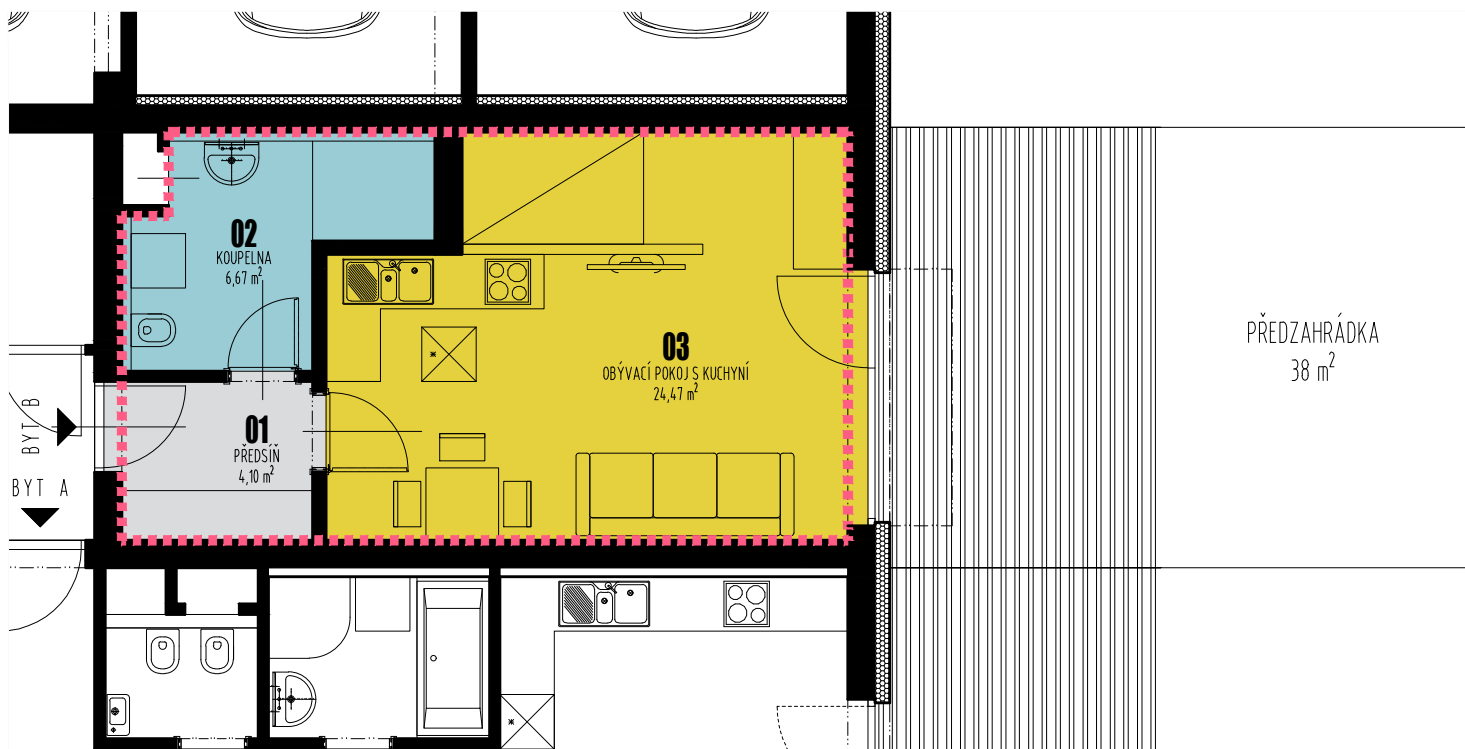

náhled bytu

REZIDENCE PODHRADÍ

Brumov-Bylnice

FINNO INVEST

vizualizace

BYT B

1+KK (vč. předzahrádky) 73,52 m²

LEGENDA	m ²
01 předsíň	4.10
02 koupelna	6.67
03 obývací pokoj s kuchyní	24.47
CELKEM	35.24
CELKOVÁ PLOCHA BYTU (dle vyhlášky)	35.52
04 předzahrádka	38.00

* Tento katalogový list slouží pouze pro marketingové použití.

* Obrázek půdorysu představuje dispoziční řešení bytu. Zobrazený nábytek, kuchyňská linka, elektrospotřebiče a bytové doplňky nejsou součástí standardního vybavení.

Celková podlahová plocha bytu je vypočtena dle platných právních předpisů (nařízení vlády č. 366/2013 Sb.).