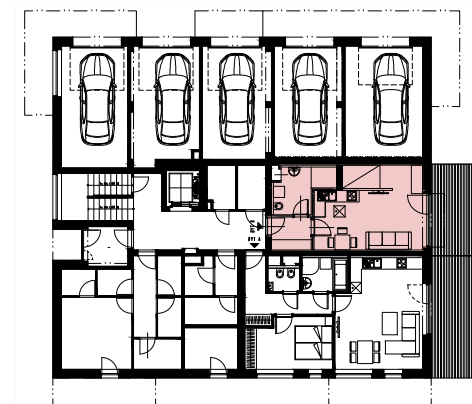

náhled bytu

REZIDENCE PODHRADÍ

Brumov-Bylnice

FINNO INVEST

vizualizace

BYT B

1+KK (vč. předzahrádky) 73,52 m²

LEGENDA	m ²
01 předsíň	4.10
02 koupelna	6.67
03 obývací pokoj s kuchyní	24.47
CELKEM	35.24
CELKOVÁ PLOCHA BYTU (dle vyhlášky)	35.52
04 předzahrádka	38.00

* Tento katalogový list slouží pouze pro marketingové použití.

* Obrázek půdorysu představuje dispoziční řešení bytu. Zobrazený nábytek, kuchyňská linka, elektrospotřebiče a bytové doplňky nejsou součástí standardního vybavení.