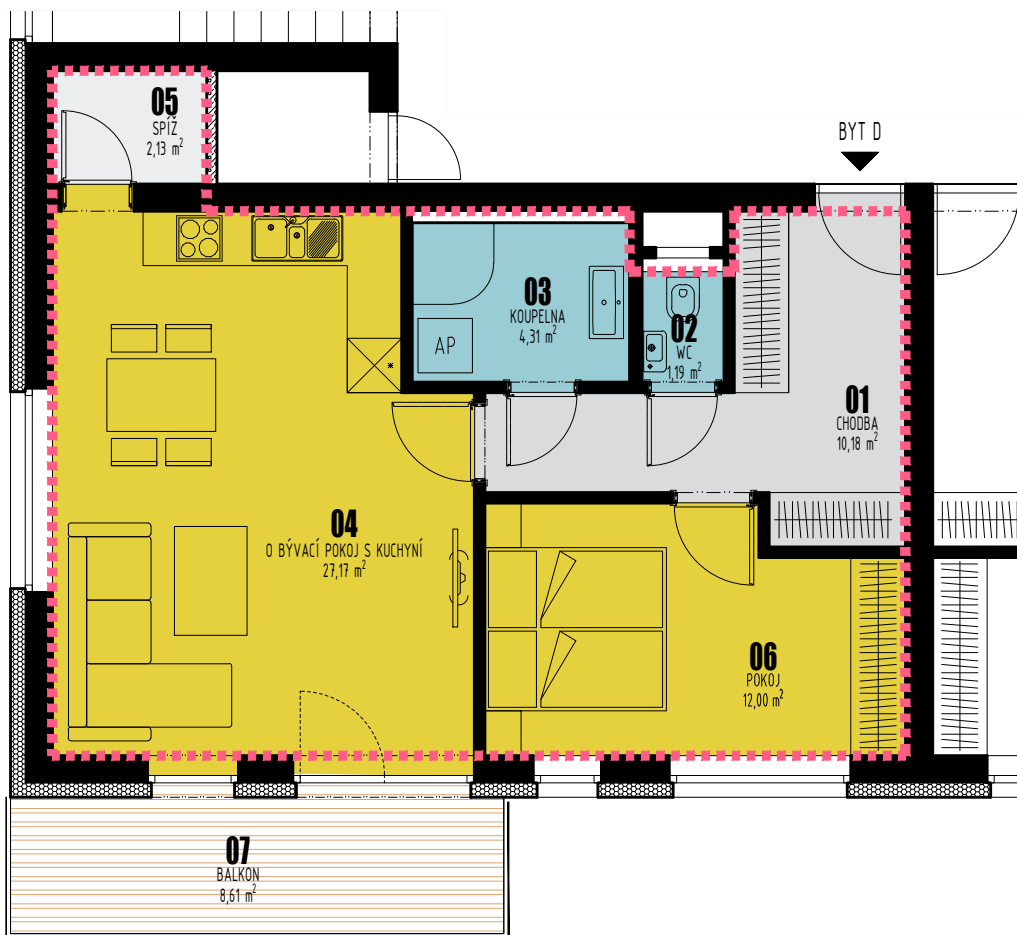

náhled bytu

vizualizace

REZIDENCE PODHRADÍ

Brumov-Bylnice

FINNO INVEST

BYT D

2+KK (vč. balkonu) 66,88 m²

LEGENDA	m ²
01 chodba	10.18
02 wc	1.19
03 koupelna	4.31
04 obývací pokoj s kuchyní	27.17
05 spíž	2.13
06 pokoj	12.00
CELKEM	56.98
CELKOVÁ PLOCHA BYTU (dle vyhlášky)	58.27
07 balkon	8.61

* Tento katalogový list slouží pouze pro marketingové použití.

* Obrázek půdorysu představuje dispoziční řešení bytu. Zobrazený nábytek, kuchyňská linka, elektrospotřebiče a bytové doplňky nejsou součástí standardního vybavení.

Celková podlahová plocha bytu je vypočtena dle platných právních předpisů (nařízení vlády č. 366/2013 Sb.).