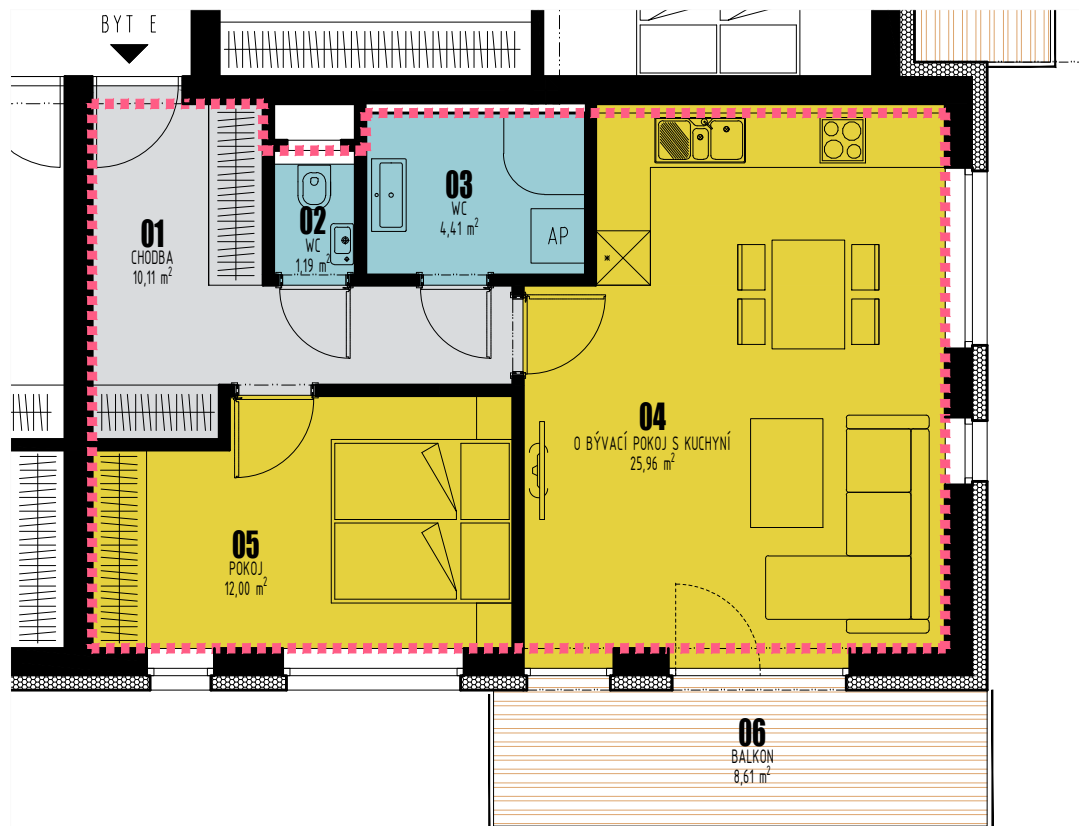

náhled bytu

vizualizace

REZIDENCE PODHRADÍ

Brumov-Bylnice

FINNO INVEST

BYT E

2+KK (vč. balkonu)

66,80 m²

LEGENDA	m ²
01 chodba	10.11
02 wc	1.19
03 koupelna	4.41
04 obývací pokoj s kuchyní	29.96
05 pokoj	12.00
CELKEM	57.67
CELKOVÁ PLOCHA BYTU (dle vyhlášky)	58.27
06 balkon	8.61

* Tento katalogový list slouží pouze pro marketingové použití.

* Obrázek půdorysu představuje dispoziční řešení bytu. Zobrazený nábytek, kuchyňská linka, elektrospotřebiče a bytové doplňky nejsou součástí standardního vybavení.

Celková podlahová plocha bytu je vypočtena dle platných právních předpisů (nařízení vlády č. 366/2013 Sb.).