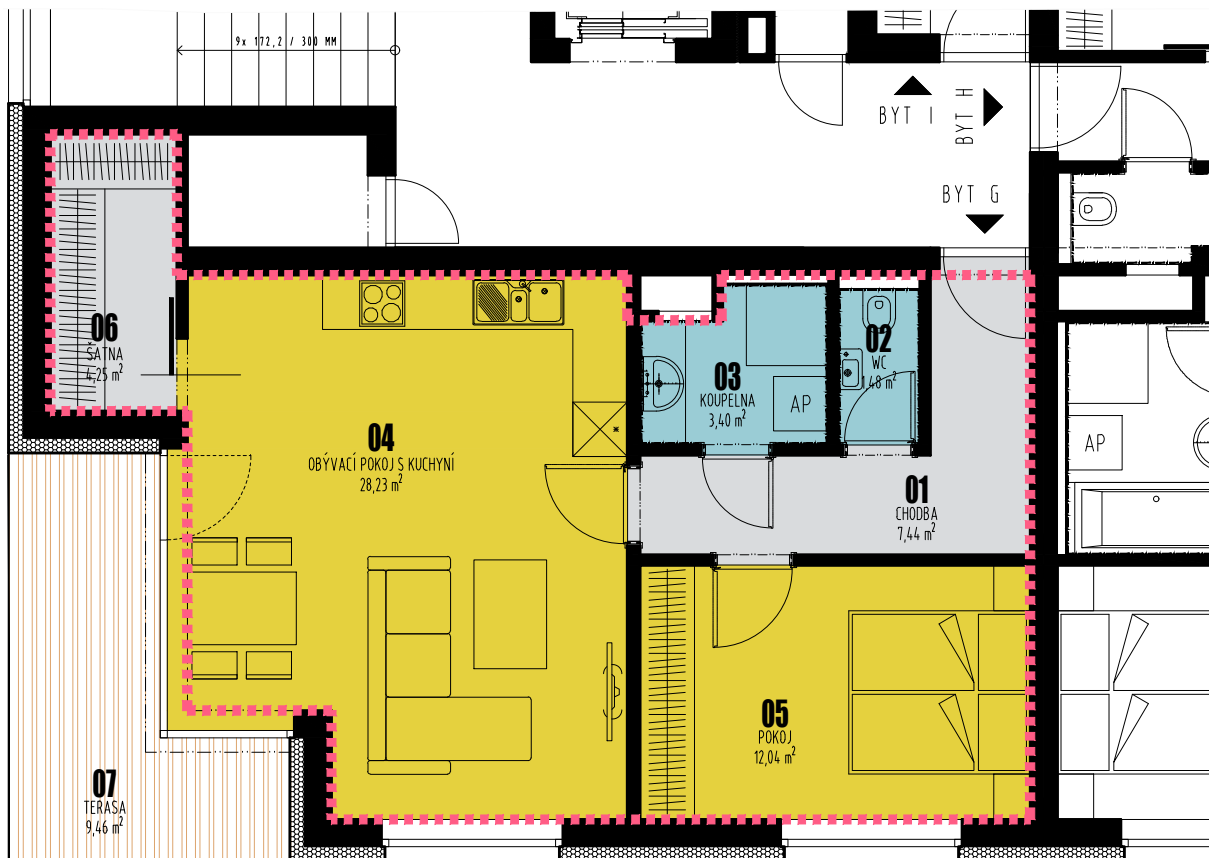

náhled bytu

vizualizace

REZIDENCE PODHRADÍ

Brumov-Bylnice

BYT G

2+KK (vč. terasy)

67,20 m²

LEGENDA	m ²
01 chodba	7.44
02 wc	1.48
03 koupelna	3.40
04 obývací pokoj s kuchyní	28.23
05 pokoj	12.04
06 šatna	4.25
CELKEM	56.84
CELKOVÁ PLOCHA BYTU (dle vyhlášky)	57.74
07 terasa	9.46

* Tento katalogový list slouží pouze pro marketingové použití.

* Obrázek půdorysu představuje dispoziční řešení bytu. Zobrazený nábytek, kuchyňská linka, elektrospotřebiče a bytové doplňky nejsou součástí standardního vybavení.

Celková podlahová plocha bytu je vypočtena dle platných právních předpisů (nařízení vlády č. 366/2013 Sb.).